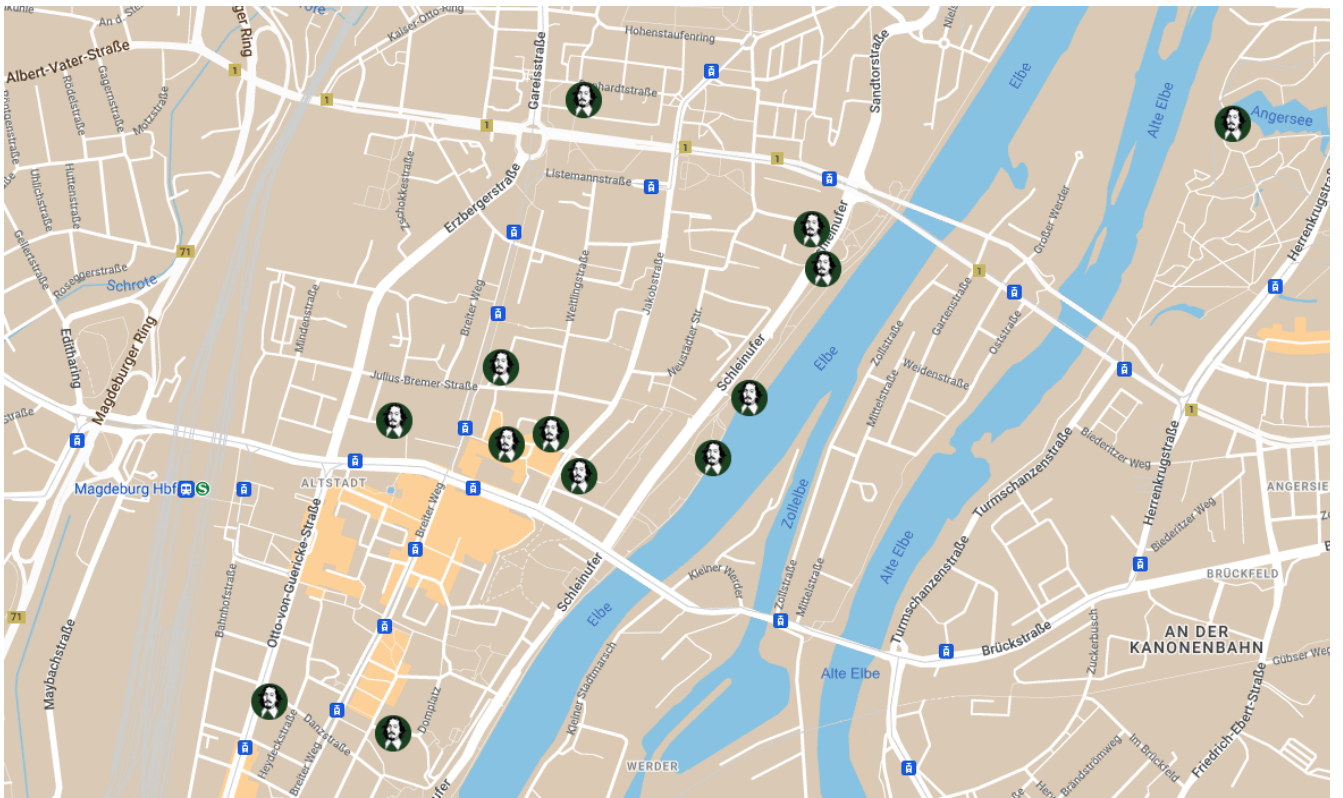

## OTTO-VON-GUERICKE-GESELLSCHAFT e.V.

### Map of the Otto-von-Guericke-Locations in Magdeburg

Click on the **square** in the **top right-hand corner** to enlarge the map and obtain more **detailed information!**

([https://www.ovgg.ovgu.de/ovgg\\_media/Boxen\\_+Marginalbereich\\_+Layout/Vorschau\\_Karten/Vorschau\\_Karte-p-2074.png](https://www.ovgg.ovgu.de/ovgg_media/Boxen_+Marginalbereich_+Layout/Vorschau_Karten/Vorschau_Karte-p-2074.png))